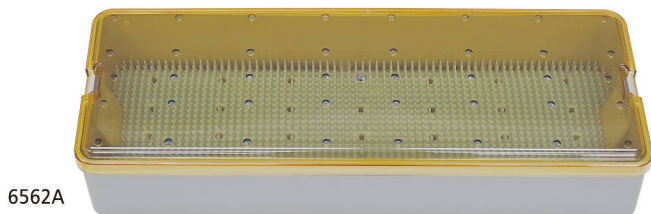

# INSTRUMENT TRAYS

**NEW** スコープトレーにマットタイプが新登場  
硬性内視鏡はじめ、マットを使用して収納・滅菌したい器具に最適です

## ■ PSTマルチトレー

- 6501A マット無 ￥28,600
- 6502A マット付 ￥33,600  
内寸:288×72×31mm 外寸:303×82×47mm
- 6511A マット無 ￥22,500
- 6512A マット付 ￥27,500  
内寸:406×69×31mm 外寸:418×80×45mm
- 6521A マット無 ￥30,000  
内寸:550×80×39mm 外寸:570×94×53mm  
※ マット付をご希望の場合はご相談ください。

6562A

6552A

- 6551A マット無 ￥53,800
- 6552A マット付 ￥63,800  
内寸:449×163×31mm 外寸:469×176×46mm
- 6561A マット無 深型 ￥65,000
- 6562A マット付 深型 ￥72,500  
内寸:425×157×76mm 外寸:469×176×90mm

PST社の滅菌トレーは、ゼネラルエレクトリック社が開発した「ウルテム」を用いた軽量で耐久性に優れた製品です。

- 対応滅菌 オートクレーブ滅菌 (160°まで)、EOG滅菌。
- ベーストレー内側に設けられた小さな丸い突起が、シリコンマットとベーストレーが密着するのを防ぎます。水の貯留を防ぎ乾燥を促進させます。
- フタが高くなっているため、表記のトレー内寸サイズ(深さ)より最大6mmまでプラスして収納可能です。