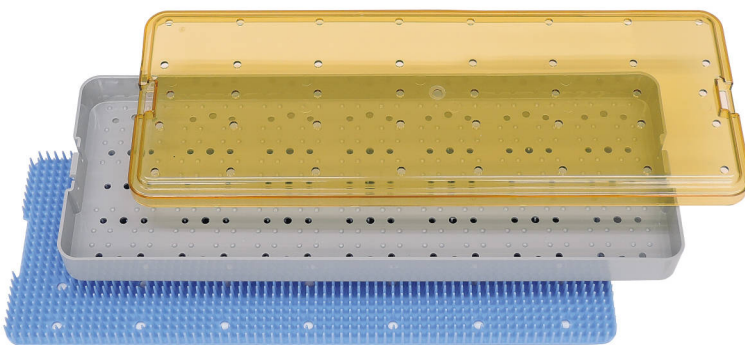

# INSTRUMENT TRAYS

**NEW** スコープトレーにマットタイプが新登場  
硬性内視鏡はじめ、マットを使用して収納・滅菌したい器具に最適です

## ■ PSTマルチトレー

- 6501A マット無 ￥28,600
- 6502A マット付 ￥33,600  
内寸:288×72×31mm 外寸:303×82×47mm
- 6511A マット無 ￥22,500
- 6512A マット付 ￥27,500  
内寸:406×69×31mm 外寸:418×80×45mm
- 6521A マット無 ￥30,000  
内寸:550×80×39mm 外寸:570×94×53mm  
※ マット付をご希望の場合はご相談ください。

6562A

6552A

- 6551A マット無 ￥53,800
- 6552A マット付 ￥63,800  
内寸:449×163×31mm 外寸:469×176×46mm
- 6561A マット無 深型 ￥65,000
- 6562A マット付 深型 ￥72,500  
内寸:425×157×76mm 外寸:469×176×90mm

PST社の滅菌トレーは、ゼネラルエレクトリック社が開発した「ウルテム」を用いた軽量で耐久性に優れた製品です。

- 対応滅菌 オートクレーブ滅菌 (160°まで)、EOG滅菌。
- ベーストレー内側に設けられた小さな丸い突起が、シリコンマットとベーストレーが密着するのを防ぎます。水の貯留を防ぎ乾燥を促進させます。
- フタが高くなっているため、表記のトレー内寸サイズ(深さ)より最大6mmまでプラスして収納可能です。