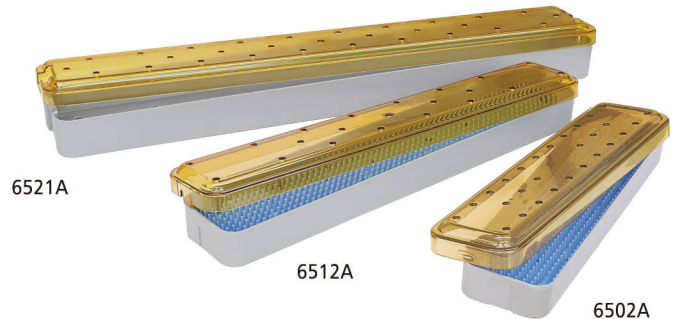

# INSTRUMENT TRAYS

**NEW** スコープトレーにマットタイプが新登場  
硬性内視鏡はじめ、マットを使用して収納・滅菌したい器具に最適です

## ■ PSTマルチトレー

- 6501A マット無 ￥28,600
- 6502A マット付 ￥33,600  
内寸:288×72×31mm 外寸:303×82×47mm
- 6511A マット無 ￥22,500
- 6512A マット付 ￥27,500  
内寸:406×69×31mm 外寸:418×80×45mm
- 6521A マット無 ￥30,000  
内寸:550×80×39mm 外寸:570×94×53mm  
※ マット付をご希望の場合はご相談ください。

6562A

6552A

- 6551A マット無 ￥53,800
- 6552A マット付 ￥63,800  
内寸:449×163×31mm 外寸:469×176×46mm
- 6561A マット無 深型 ￥65,000
- 6562A マット付 深型 ￥72,500  
内寸:425×157×76mm 外寸:469×176×90mm

PST社の滅菌トレーは、ゼネラルエレクトリック社が開発した「ウルテム」を用いた軽量で耐久性に優れた製品です。

- 対応滅菌 オートクレーブ滅菌 (160°まで)、EOG滅菌。
- ベーストレー内側に設けられた小さな丸い突起が、シリコンマットとベーストレーが密着するのを防ぎます。水の貯留を防ぎ乾燥を促進させます。
- フタが高くなっているため、表記のトレー内寸サイズ(深さ)より最大6mmまでプラスして収納可能です。