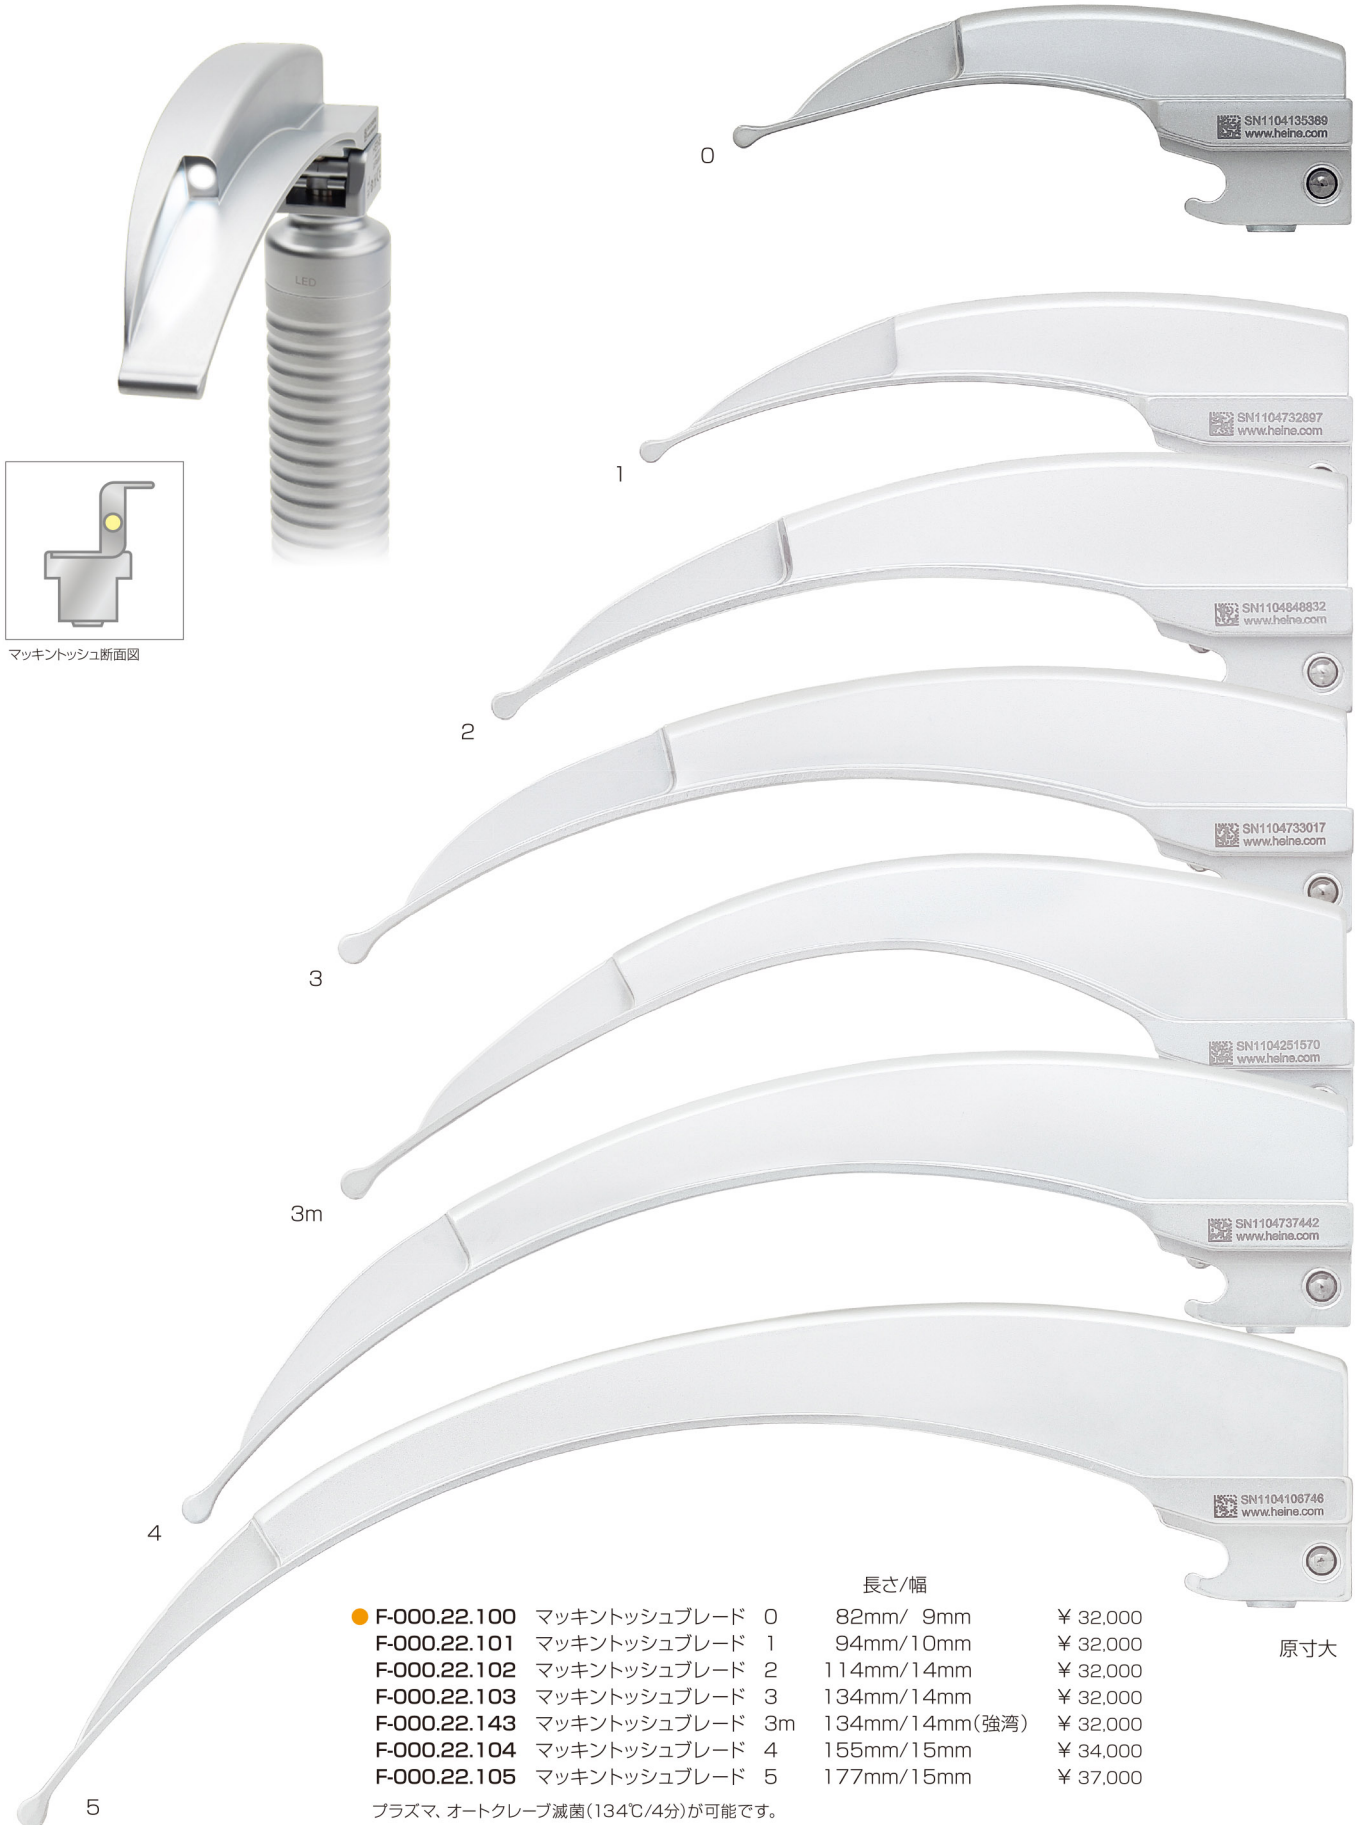

Laryngoscopes

喉頭鏡

ハイネの喉頭鏡ハンドルとブレードは、ISO7376 (グリーンスタンダード) 適合品です。

喉頭鏡のブレードにはグリーンのドットがマーキングされています。
ハンドル・ブレード共に他社の同規格品と互換性があります。

ブレード内部に設けられた光路(ファイバーオプティック)は、6500本ものファイバーを高密度に束ねて形成され、優れた光透過性を実現しています。

Green Standard

滑らかに仕上げられたブレード表面は生体に優しくメンテナンスや洗浄も容易です。
 ファイバー両端は精緻に加工され、4000回を超えるオートクレープ滅菌(134℃/4分)が可能です。

マッキントッシュ断面図

長さ/幅

● F-000.22.100	マッキントッシュブレード 0	82mm/ 9mm	¥ 32,000
F-000.22.101	マッキントッシュブレード 1	94mm/10mm	¥ 32,000
F-000.22.102	マッキントッシュブレード 2	114mm/14mm	¥ 32,000
F-000.22.103	マッキントッシュブレード 3	134mm/14mm	¥ 32,000
F-000.22.143	マッキントッシュブレード 3m	134mm/14mm(強湾)	¥ 32,000
F-000.22.104	マッキントッシュブレード 4	155mm/15mm	¥ 34,000
F-000.22.105	マッキントッシュブレード 5	177mm/15mm	¥ 37,000

プラズマ、オートクレーブ滅菌(134℃/4分)が可能です。

原寸大

メンテナンス性に優れたエルゴノミックデザイン。電池を取り出すことなく流水洗浄や浸漬消毒が可能。

Green Standard

- ウォータープルーフ機能
完全防水設計。分解不要で洗浄が可能です。(防水等級IPX8)
- Non-Slip™ Wave Design™
波形のグリップはしっかりと握れて滑りにくいデザインです。
- 高照度LED
従来のハロゲンタイプに比べ、3倍の明るさ。
LEDの質も向上しました。LEDの寿命は50,000時間以上で
急な球切れの心配もほぼありません。

ハロゲン

LED

- F-008.22.820 単2電池×2
LED喉頭鏡ハンドル イージークリーン 2.5V (重量266g)
¥ 47,000
- F-008.22.821 単3電池×2
スリム LED喉頭鏡ハンドル イージークリーン 2.5V (重量210g)
¥ 46,000

使用頻度の高いショートサイズのマッキントッシュブレード4本とハンドルをジッパーケースに収納したセットです。

Green Standard