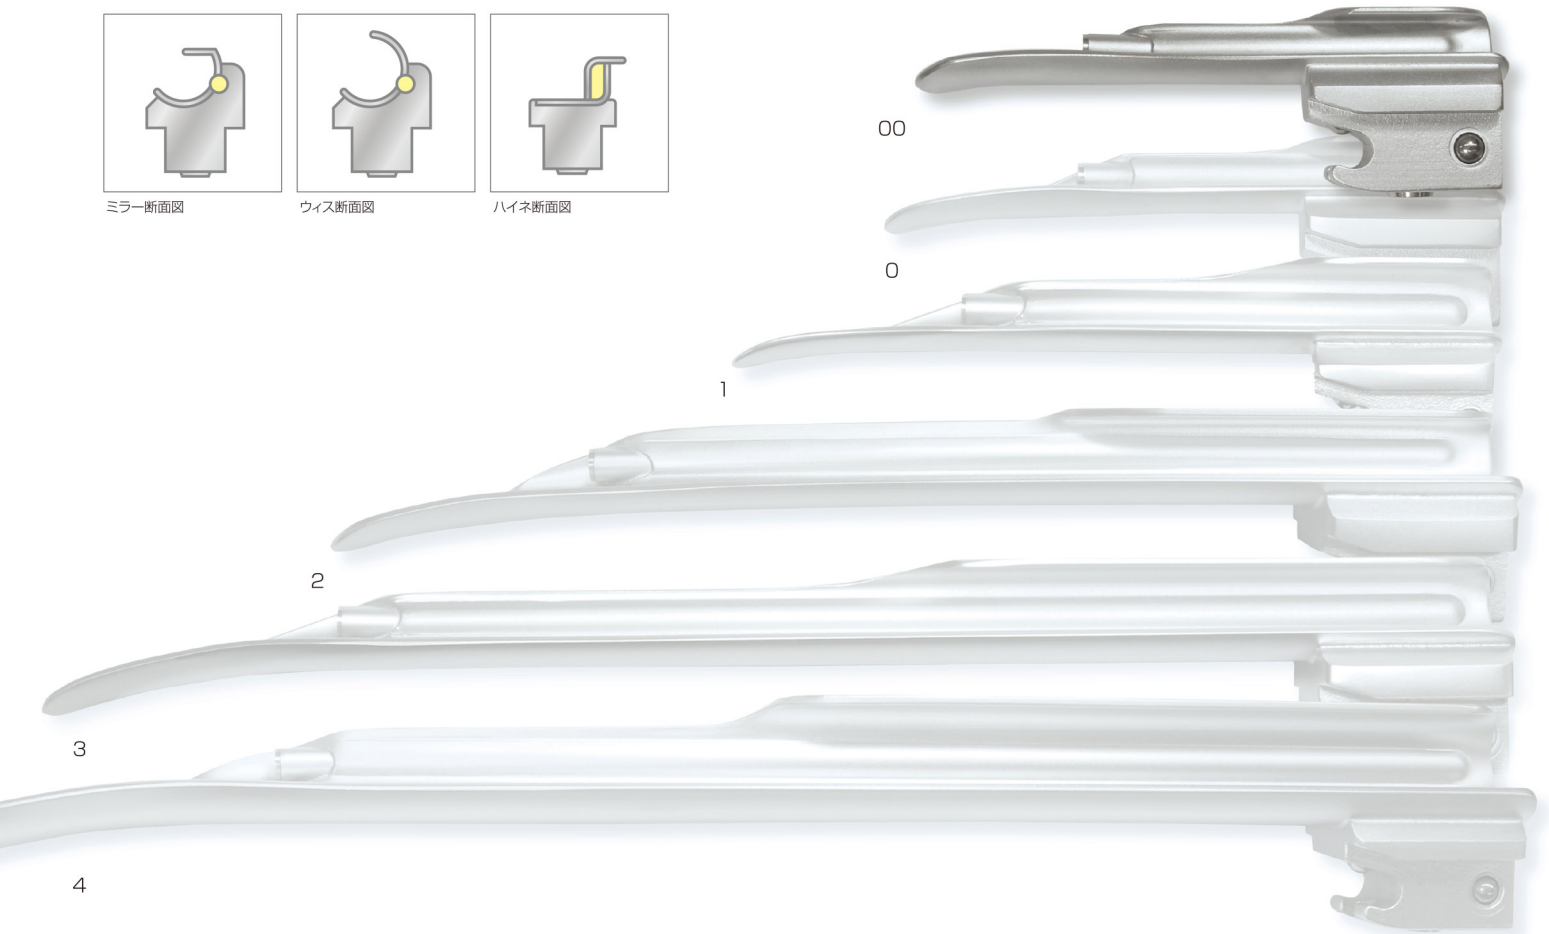

原寸大

		長さ/幅	
● F-000.22.119	ミラーブレード 00	76mm/10mm	¥ 36,000
F-000.22.120	ミラーブレード 0	80mm/11mm	¥ 33,000
F-000.22.121	ミラーブレード 1	100mm/12mm	¥ 33,000
F-000.22.122	ミラーブレード 2	152mm/13mm	¥ 33,000
F-000.22.123	ミラーブレード 3	192mm/13mm	¥ 35,000
F-000.22.124	ミラーブレード 4	207mm/16mm	¥ 37,000
● F-000.22.131	ウィスブレード 1	110mm/13mm	¥ 34,000
F-000.22.132	ウィスブレード 2	130mm/16mm	¥ 34,000
F-000.22.133	ウィスブレード 3	160mm/16mm	¥ 35,000
● F-000.22.110	ハイン ショートブレード 0	82mm/12mm	¥ 34,000
F-000.22.111	ハイン ショートブレード 1	95mm/13mm	¥ 34,000

プラズマ、オートクレーブ滅菌(134℃/4分)が可能です。