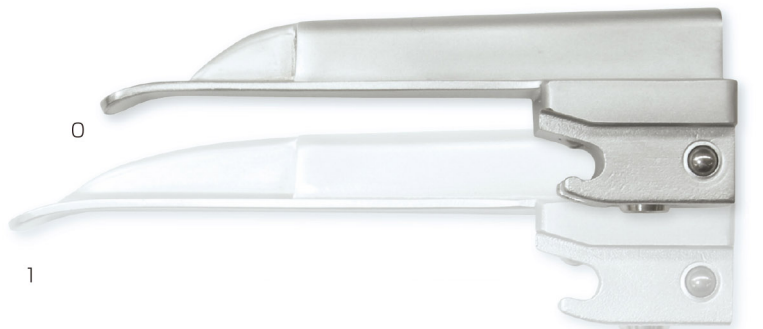

滑らかに仕上げられたブレード表面は生体に優しくメンテナンスや洗浄も容易です。
 ファイバー両端は精緻に加工され、4000回を超えるオートクレープ滅菌(134℃/4分)が可能です。

マッキントッシュ断面図

長さ/幅

● F-000.22.100	マッキントッシュブレード 0	82mm/ 9mm	¥ 32,000
F-000.22.101	マッキントッシュブレード 1	94mm/10mm	¥ 32,000
F-000.22.102	マッキントッシュブレード 2	114mm/14mm	¥ 32,000
F-000.22.103	マッキントッシュブレード 3	134mm/14mm	¥ 32,000
F-000.22.143	マッキントッシュブレード 3m	134mm/14mm(強湾)	¥ 32,000
F-000.22.104	マッキントッシュブレード 4	155mm/15mm	¥ 34,000
F-000.22.105	マッキントッシュブレード 5	177mm/15mm	¥ 37,000

原寸大

プラズマ、オートクレープ滅菌(134℃/4分)が可能です。

ミラー断面図

ウィス断面図

ハイン断面図

原寸大

原寸大

		長さ/幅	
● F-000.22.119	ミラーブレード 00	76mm/10mm	¥ 36,000
F-000.22.120	ミラーブレード 0	80mm/11mm	¥ 33,000
F-000.22.121	ミラーブレード 1	100mm/12mm	¥ 33,000
F-000.22.122	ミラーブレード 2	152mm/13mm	¥ 33,000
F-000.22.123	ミラーブレード 3	192mm/13mm	¥ 35,000
F-000.22.124	ミラーブレード 4	207mm/16mm	¥ 37,000
● F-000.22.131	ウィスブレード 1	110mm/13mm	¥ 34,000
F-000.22.132	ウィスブレード 2	130mm/16mm	¥ 34,000
F-000.22.133	ウィスブレード 3	160mm/16mm	¥ 35,000
● F-000.22.110	ハイン ショートブレード 0	82mm/12mm	¥ 34,000
F-000.22.111	ハイン ショートブレード 1	95mm/13mm	¥ 34,000

プラズマ、オートクレーブ滅菌(134℃/4分)が可能です。

原寸大

メンテナンス性に優れたエルゴノミックデザイン。電池を取り出すことなく流水洗浄や浸漬消毒が可能。

Green Standard

- ウォータープルーフ機能
完全防水設計。分解不要で洗浄が可能です。(防水等級IPX8)
- Non-Slip™ Wave Design™
波形のグリップはしっかりと握れて滑りにくいデザインです。
- 高照度LED
従来のハロゲンタイプに比べ、3倍の明るさ。
LEDの質も向上しました。LEDの寿命は50,000時間以上で
急な球切れの心配もほぼありません。