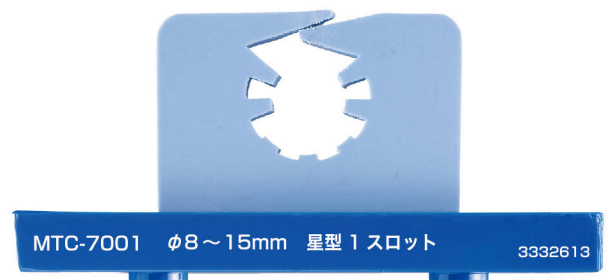

アクセサリ

φ8mm

φ12mm

φ12mm

φ15mm

φ6mm

MTC-7001 φ8~15mm 星型 1 スロット

φ22mm

φ30mm

シリコンバー(バーホルダー・ネジ2ヶ付) 写真は原寸大です。

5210 シリコンバーホルダー 73mm ネジ2ヶ付

5231 中段トレイ留具 L型
ネジ2ヶ付

5250 可動ポスト ショート

5251 可動ポスト ロング

シリコンバー(バーホルダー・ネジ2ヶ付) 写真は原寸大です。

シリコンバー(バーホルダー・ネジ2ヶ付) 写真は原寸大です。