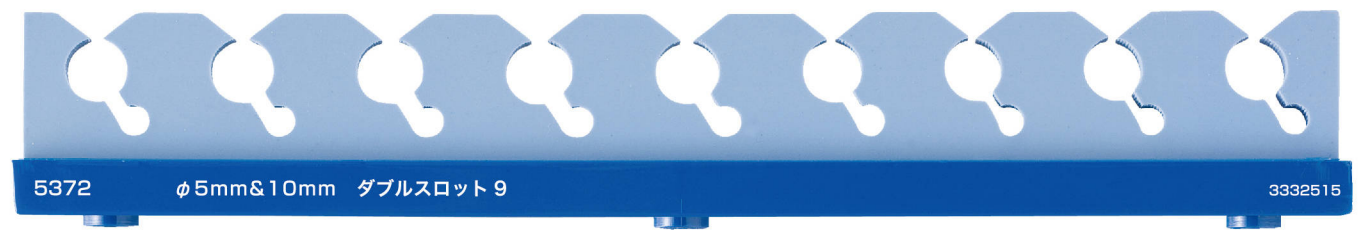

アクセサリ

φ8mm

φ12mm

φ12mm

φ15mm

φ6mm

MTC-7001 φ8~15mm 星型 1 スロット

φ22mm

φ30mm

シリコンバー(バーホルダー・ネジ2ヶ付) 写真は原寸大です。

5210 シリコンバーホルダー 73mm ネジ2ヶ付

5231 中段トレイ留具 L型
ネジ2ヶ付

5250 可動ポスト ショート

5251 可動ポスト ロング

シリコンバー(バーホルダー・ネジ2ヶ付) 写真は原寸大です。

シリコンバー(バーホルダー・ネジ2ヶ付) 写真は原寸大です。