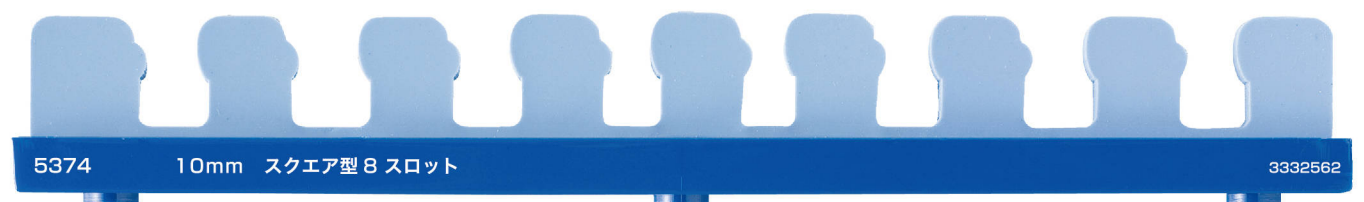

φ30mm

シリコンバー(バーホルダー・ネジ2ヶ付) 写真は原寸大です。

5210 シリコンバーホルダー 73mm ネジ2ヶ付

5231 中段トレイ留具 L型
ネジ2ヶ付

5250 可動ポスト ショート

5251 可動ポスト ロング

シリコンバー(バーホルダー・ネジ2ヶ付) 写真は原寸大です。

シリコンバー(バーホルダー・ネジ2ヶ付) 写真は原寸大です。