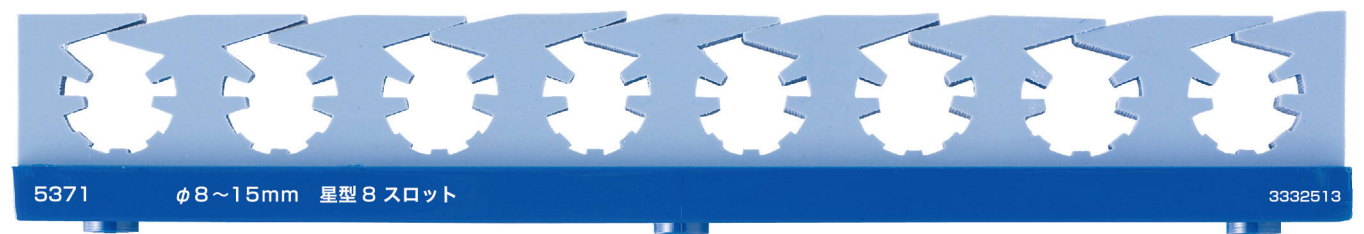

アクセサリ

φ8mm

φ12mm

φ12mm

φ15mm

φ6mm

MTC-7001 φ8~15mm 星型 1 スロット

φ22mm

φ30mm

シリコンバー(バーホルダー・ネジ2ヶ付) 写真は原寸大です。

5210 シリコンバーホルダー 73mm ネジ2ヶ付

5231 中段トレイ留具 L型
ネジ2ヶ付

5250 可動ポスト ショート

5251 可動ポスト ロング

シリコンバー(バーホルダー・ネジ2ヶ付) 写真は原寸大です。

シリコンバー(バーホルダー・ネジ2ヶ付) 写真は原寸大です。