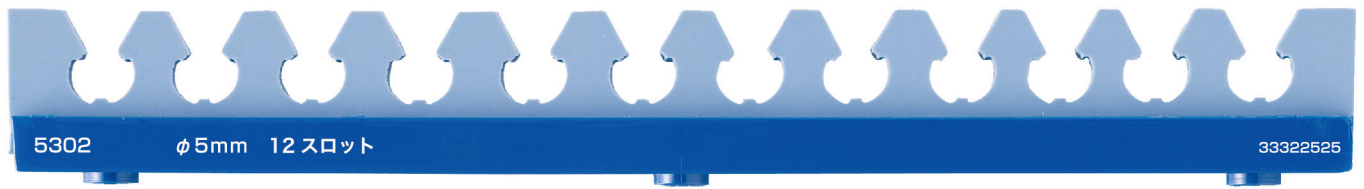

アクセサリ

φ8mm

φ12mm

φ12mm

φ15mm

φ6mm

MTC-7001 φ8~15mm 星型 1 スロット

φ22mm

φ30mm

シリコンバー(バーホルダー・ネジ2ヶ付) 写真は原寸大です。

5210 シリコンバーホルダー 73mm ネジ2ヶ付

5231 中段トレイ留具 L型
ネジ2ヶ付

5250 可動ポスト ショート

5251 可動ポスト ロング

シリコンバー(バーホルダー・ネジ2ヶ付) 写真は原寸大です。

シリコンバー(バーホルダー・ネジ2ヶ付) 写真は原寸大です。