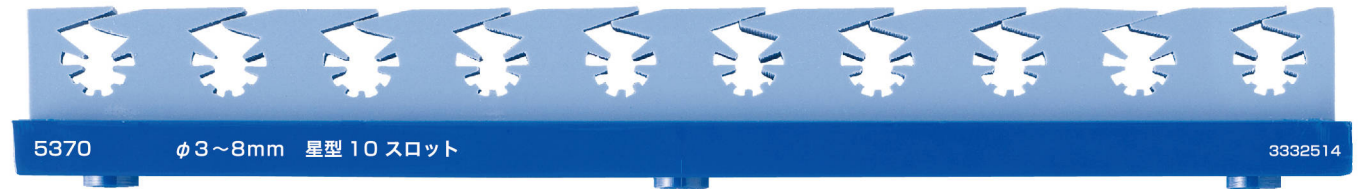

アクセサリ

φ8mm

φ12mm

φ12mm

φ15mm

φ6mm

MTC-7001 φ8~15mm 星型 1 スロット

φ22mm

φ30mm

シリコンバー(バーホルダー・ネジ2ヶ付) 写真は原寸大です。

5210 シリコンバーホルダー 73mm ネジ2ヶ付

5231 中段トレイ留具 L型
ネジ2ヶ付

5250 可動ポスト ショート

5251 可動ポスト ロング

シリコンバー(バーホルダー・ネジ2ヶ付) 写真は原寸大です。

シリコンバー(バーホルダー・ネジ2ヶ付) 写真は原寸大です。