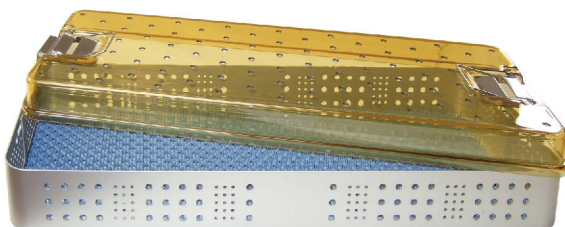

マルチパック ^{エムピースリー}MP3メタルトレイ

材質/アルミニウム(ベース・平フタ) レイデルR(高フタ)

AC EOG

エンドスコープに最適なMP3メタルトレイ。
軟性・硬性ファイバースコープやビデオスコープ、エコープローブなどを安全に収納します。
視認性に優れた透明高フタと組み合わせることができます。

■MP3メタルトレイ 平フタセット

内寸:655×240×76mm 外寸:672×253×90mm

■MP3メタルトレイ 高フタセット

内寸:655×240×112mm 外寸:675×250×125mm

	製品番号	商品名	サイズ
ベース	96258030	MP3メタルトレイベース 76mm	655×240×76mm
フタ	96259003	MP3メタルトレイ平フタ	672×253×11mm
	7026-02	マルチパック透明高フタ	675×250×47mm
シリコンマット	7026-04SD	シリコンマット スモールダイヤモンドグリッド	638×232mm

膀胱ビデオスコープ用トレイ

ゆったり収納 MTC-6002-006 P1

MP3-008-1

膀胱ビデオスコープ用トレイ 平フタセット

MP3-008-2

膀胱ビデオスコープ用トレイ 透明高フタセット

平フタ 内寸:655×240×76mm 外寸:672×253×90mm

高フタ 内寸:655×240×112mm 外寸:675×250×125mm

対応機種 OLYMPUS:CYF-VA2/CYF-VHA

腹腔・胸腔ビデオスコープ用トレイ

ゆったり収納  MTC-6002-001 P1

OLYMPUS:LTF-S190-5

MP3-009-1
腹腔・胸腔ビデオスコープ用トレイ 平フタセット

MP3-009-2
腹腔・胸腔ビデオスコープ用トレイ 透明高フタセット

平フタ 内寸:655×240×76mm 外寸:672×253×90mm

高フタ 内寸:655×240×112mm 外寸:675×250×125mm