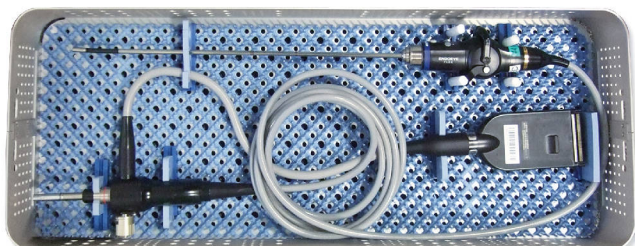

膀胱ビデオスコープ用トレイ

ゆったり収納 MTC-6002-006 P1

MP3-008-1

膀胱ビデオスコープ用トレイ 平フタセット

MP3-008-2

膀胱ビデオスコープ用トレイ 透明高フタセット

平フタ 内寸:655×240×76mm 外寸:672×253×90mm

高フタ 内寸:655×240×112mm 外寸:675×250×125mm

対応機種 OLYMPUS:CYF-VA2/CYF-VHA

腹腔・胸腔ビデオスコープ用トレイ

ゆったり収納  MTC-6002-001 P1

OLYMPUS:LTF-S190-5

MP3-009-1
腹腔・胸腔ビデオスコープ用トレイ 平フタセット

MP3-009-2
腹腔・胸腔ビデオスコープ用トレイ 透明高フタセット

平フタ 内寸:655×240×76mm 外寸:672×253×90mm

高フタ 内寸:655×240×112mm 外寸:675×250×125mm

対応機種 OLYMPUS:LTF-S190-5/LTF-S190-10

※LTF-S190-10を収納時は、ライトガイドケーブルの一部が硬性鏡の上にかかります。

OLYMPUS:LTF-S190-10

腹腔・胸腔スコープ用トレイ

※マットは7024-04ですが、7026-04SDに仕様変更しています。

MP3-010-1
腹腔・胸腔スコープ用トレイ 平フタセット

MP3-010-2
腹腔・胸腔スコープ用トレイ 透明高フタセット