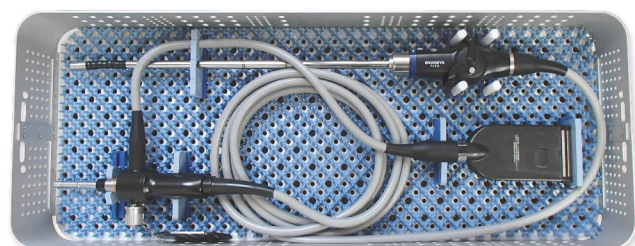

対応機種 OLYMPUS:CYF-VA2/CYF-VHA

腹腔・胸腔ビデオスコープ用トレイ

ゆったり収納  MTC-6002-001 P1

OLYMPUS:LTF-S190-5

MP3-009-1
腹腔・胸腔ビデオスコープ用トレイ 平フタセット

MP3-009-2
腹腔・胸腔ビデオスコープ用トレイ 透明高フタセット

平フタ 内寸:655×240×76mm 外寸:672×253×90mm

高フタ 内寸:655×240×112mm 外寸:675×250×125mm

対応機種 OLYMPUS:LTF-S190-5/LTF-S190-10

※LTF-S190-10を収納時は、ライトガイドケーブルの一部が硬性鏡の上にかかります。

OLYMPUS:LTF-S190-10

腹腔・胸腔スコープ用トレイ

※マットは7024-04ですが、7026-04SDに仕様変更しています。

MP3-010-1
腹腔・胸腔スコープ用トレイ 平フタセット

MP3-010-2
腹腔・胸腔スコープ用トレイ 透明高フタセット