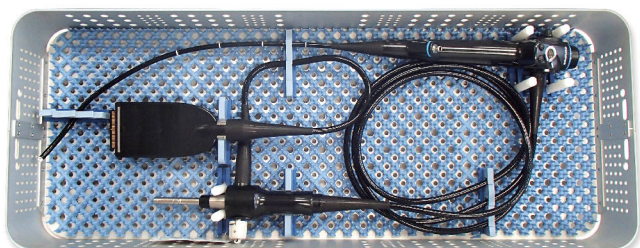

マルチパック ^{エムピースリー}MP3メタルトレイ

材質/アルミニウム(ベース・平フタ) レイデルR(高フタ)

AC EOG

エンドスコープに最適なMP3メタルトレイ。
軟性・硬性ファイバースコープやビデオスコープ、エコープローブなどを安全に収納します。
視認性に優れた透明高フタと組み合わせることができます。

■MP3メタルトレイ 平フタセット

内寸:655×240×76mm 外寸:672×253×90mm

膀胱ビデオスコープ用トレイ

ゆったり収納 MTC-6002-006 P1

MP3-008-1

膀胱ビデオスコープ用トレイ 平フタセット

MP3-008-2

膀胱ビデオスコープ用トレイ 透明高フタセット

平フタ 内寸:655×240×76mm 外寸:672×253×90mm

高フタ 内寸:655×240×112mm 外寸:675×250×125mm

対応機種 OLYMPUS:CYF-VA2/CYF-VHA

腹腔・胸腔ビデオスコープ用トレイ

ゆったり収納  MTC-6002-001 P1

OLYMPUS:LTF-S190-5

MP3-009-1
腹腔・胸腔ビデオスコープ用トレイ 平フタセット

MP3-009-2
腹腔・胸腔ビデオスコープ用トレイ 透明高フタセット

平フタ 内寸:655×240×76mm 外寸:672×253×90mm

高フタ 内寸:655×240×112mm 外寸:675×250×125mm

対応機種 OLYMPUS:LTF-S190-5/LTF-S190-10

※LTF-S190-10を収納時は、ライトガイドケーブルの一部が硬性鏡の上にかかります。

OLYMPUS:LTF-S190-10

腹腔・胸腔スコープ用トレイ

※マットは7024-04ですが、7026-04SDに仕様変更しています。

MP3-010-1
腹腔・胸腔スコープ用トレイ 平フタセット

MP3-010-2
腹腔・胸腔スコープ用トレイ 透明高フタセット