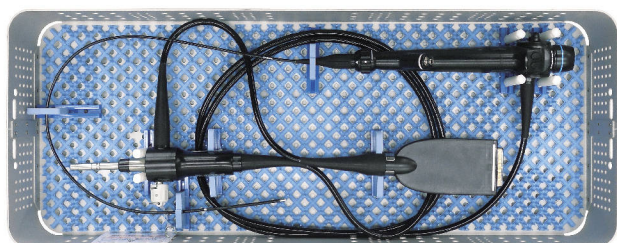

腎盂・尿管ファイバースコープ用トレイ

MP3-021-1
腎盂・尿管ファイバースコープ用トレイ 平フタセット

MP3-021-2
腎盂・尿管ファイバースコープ用トレイ 透明高フタセット

平フタ	内寸: 655×240×76mm	外寸: 672×253×90mm
高フタ	内寸: 655×240×112mm	外寸: 675×250×125mm
対応機種	OLYMPUS: URF-P7	

腎盂・尿管ビデオスコープ用トレイ

ゆったり収納  MTC-6002-011 P2

MP3-016-1
腎盂・尿管ビデオスコープ用トレイ 平フタセット

MP3-016-2
腎盂・尿管ビデオスコープ用トレイ 透明高フタセット

平フタ	内寸: 655×240×76mm	外寸: 672×253×90mm
高フタ	内寸: 655×240×112mm	外寸: 675×250×125mm
対応機種	OLYMPUS: URF-V3	