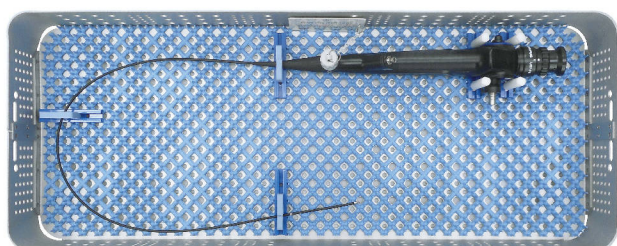

平フタ 内寸:655×240×76mm 外寸:672×253×90mm

高フタ 内寸:655×240×112mm 外寸:675×250×125mm

対応機種 OLYMPUS:LTF-260/LTF-240

脳室ビデオスコープ用

ゆったり収納  MTC-6002-010 P2

MP3-011-1
脳室ビデオスコープ用トレイ 平フタセット

MP3-011-2
脳室ビデオスコープ用トレイ 透明高フタセット

平フタ 内寸:655×240×76mm 外寸:672×253×90mm

高フタ 内寸:655×240×112mm 外寸:675×250×125mm

対応機種 OLYMPUS:VEF-V

ヒステロファイバースコープ用トレイ

MP3-015-1
ヒステロファイバースコープ用トレイ 平フタセット

MP3-015-2
ヒステロファイバースコープ用トレイ 透明高フタセット

平フタ	内寸: 655×240×76mm	外寸: 672×253×90mm
高フタ	内寸: 655×240×112mm	外寸: 675×250×125mm
対応機種	OLYMPUS: HYF-XP/HYF-1T	

腎盂・尿管ファイバースコープ用トレイ

MP3-021-1
腎盂・尿管ファイバースコープ用トレイ 平フタセット

MP3-021-2
腎盂・尿管ファイバースコープ用トレイ 透明高フタセット

平フタ	内寸: 655×240×76mm	外寸: 672×253×90mm
高フタ	内寸: 655×240×112mm	外寸: 675×250×125mm
対応機種	OLYMPUS: URF-P7	

腎盂・尿管ビデオスコープ用トレイ

ゆったり収納  MTC-6002-011 P2

MP3-016-1
腎盂・尿管ビデオスコープ用トレイ 平フタセット

MP3-016-2
腎盂・尿管ビデオスコープ用トレイ 透明高フタセット

平フタ	内寸: 655×240×76mm	外寸: 672×253×90mm
高フタ	内寸: 655×240×112mm	外寸: 675×250×125mm
対応機種	OLYMPUS: URF-V3	